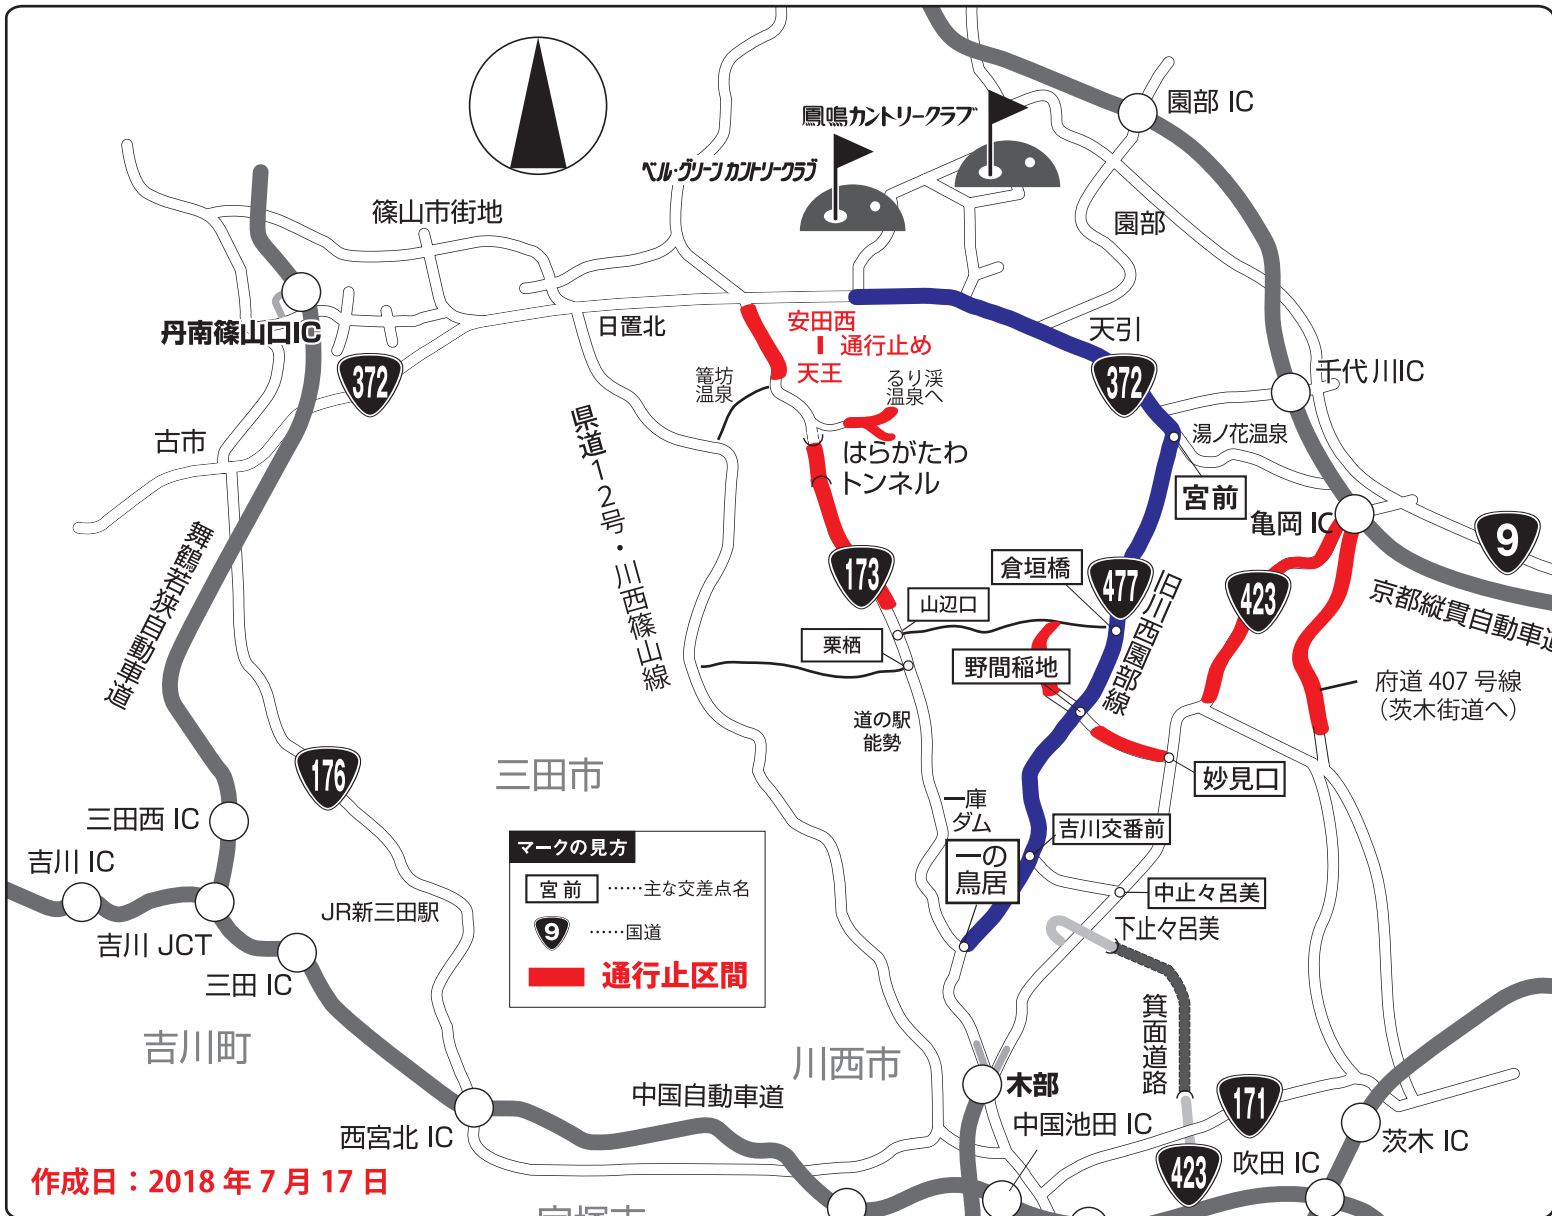

通行止・交通規制のご案内

**【大阪・池田(阪神高速池田木部)・阪神エリアからお越しの方へ】
一の鳥居交差点より国道477→372号線(青色の区間)をご利用下さい。**

□一の鳥居交差点(川西市)は、
国道173号線から国道477号線へ分岐する三差路です。
日産大阪川西店が北側中央にございます。

□茨木市・高槻市より一般道にてお越しの方は、
亀岡市内・能勢町内でそれぞれ通行止がございます。その為、大きく迂回に
なる場合がございます、あらかじめアクセスルートの確認をお願い致します。

なお経路変更による所要時間の変更の他、混雑も予想されますので
時間に余裕をもってご来場下さい。また、復旧工事の進捗状況により
不通区間の変更や規制内容が変更となる場合がございます。現地の
誘導に従ってご来場下さい。